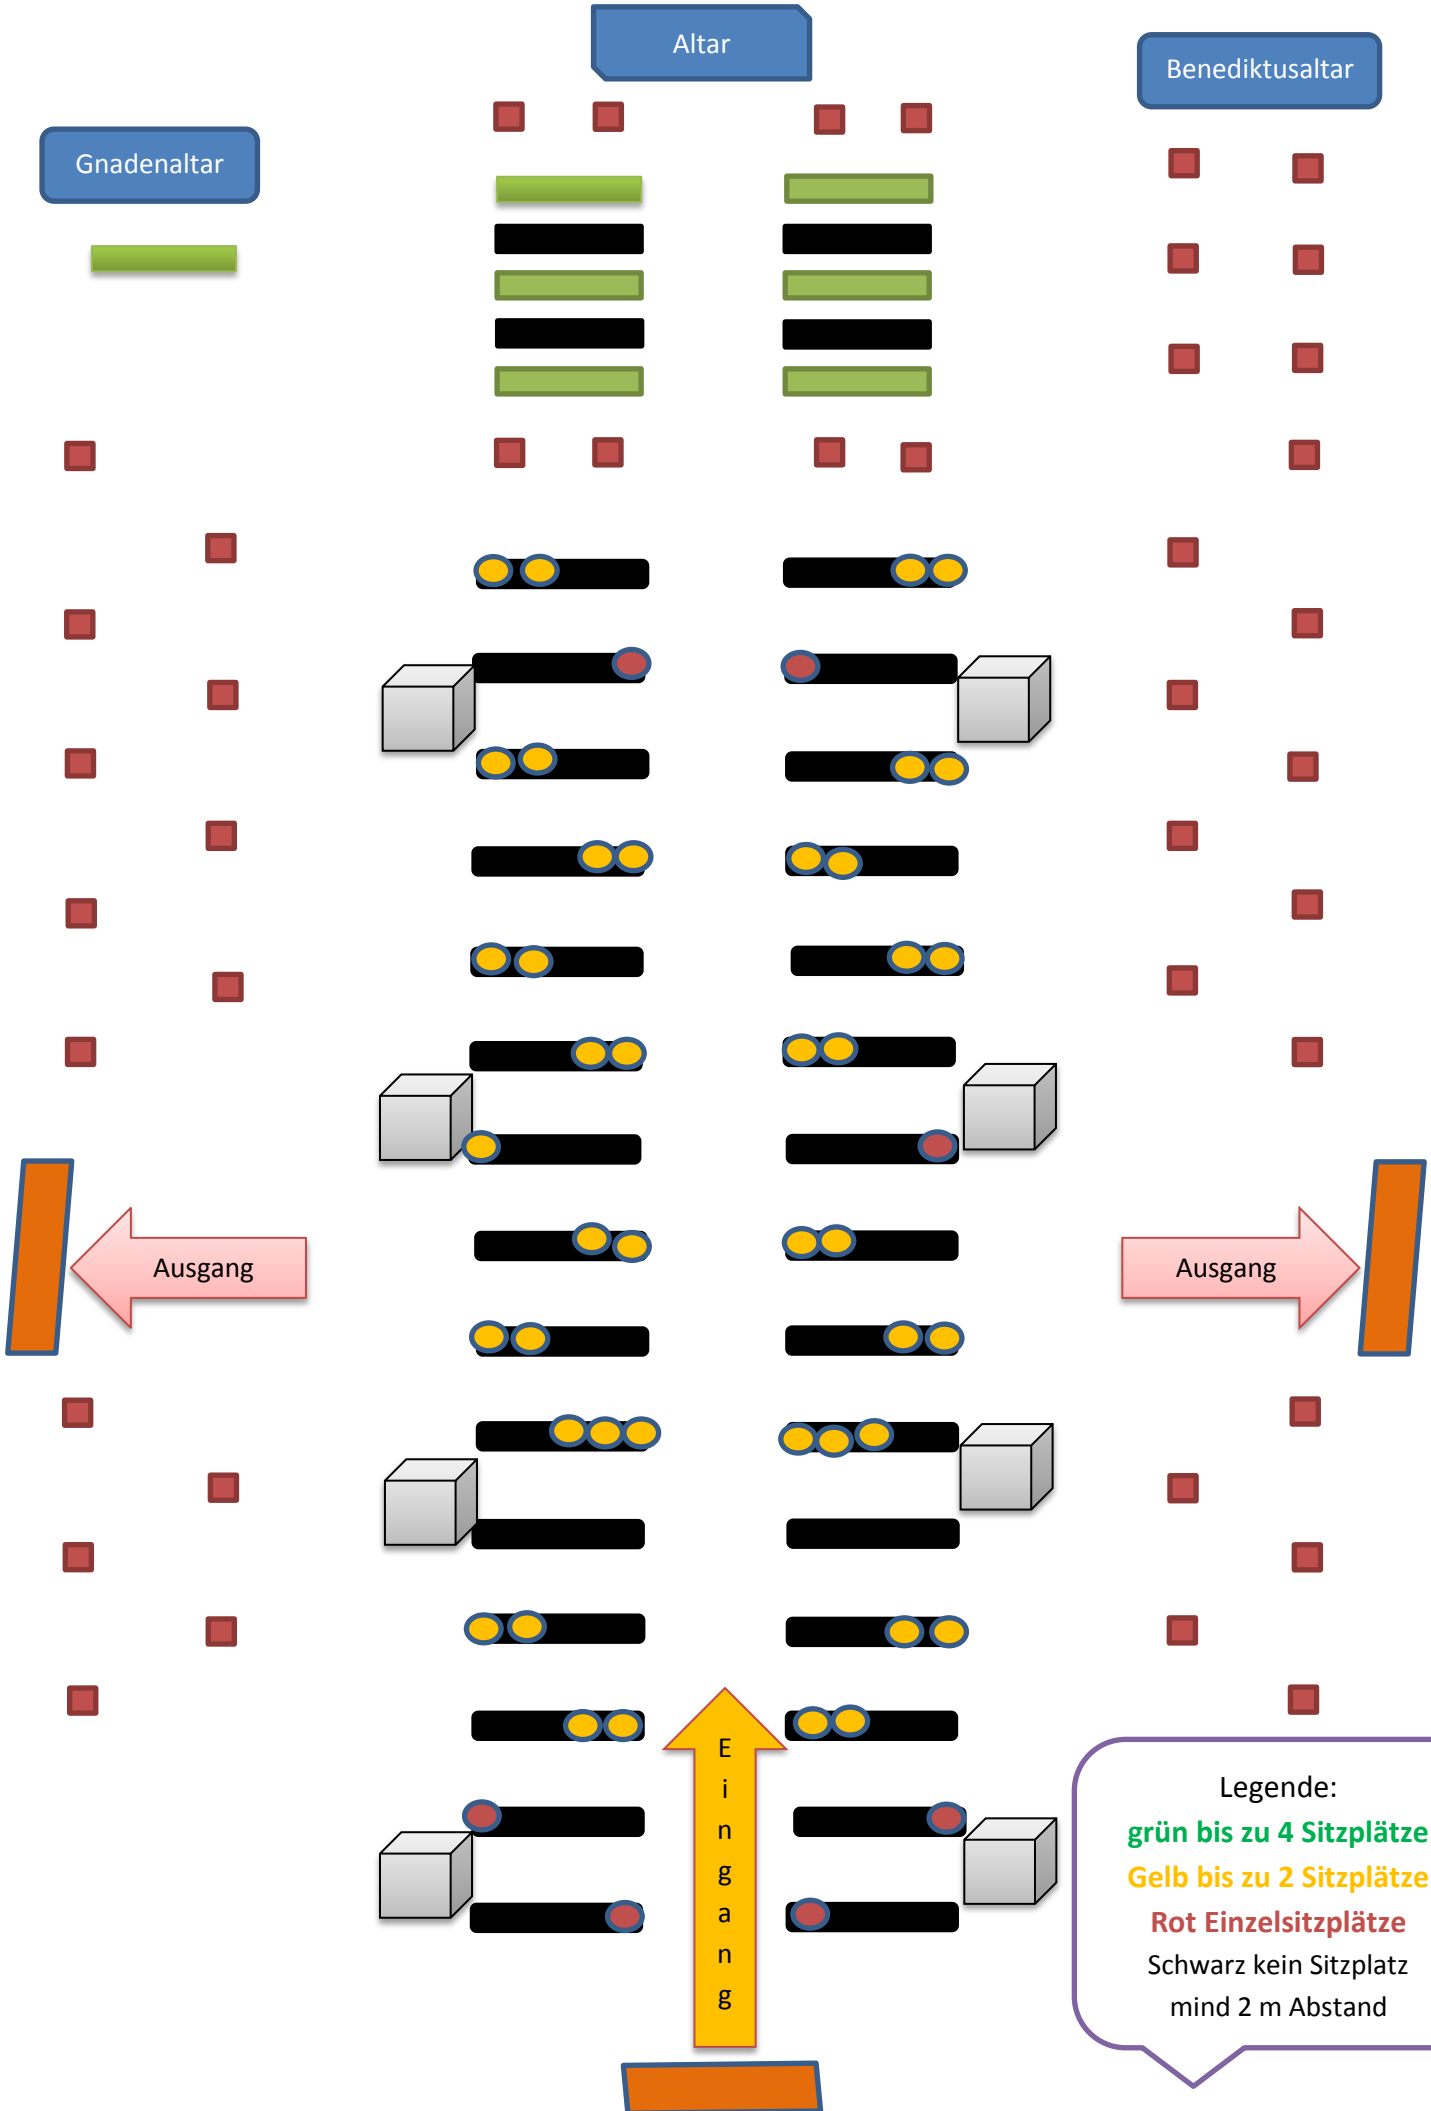

Altar

Benediktusaltar

Gnadenaltar

Ausgang

Ausgang

E  
i  
n  
g  
a  
n  
g

Legende:  
 grün bis zu 4 Sitzplätze  
 Gelb bis zu 2 Sitzplätze  
 Rot Einzelsitzplätze  
 Schwarz kein Sitzplatz  
 mind 2 m Abstand